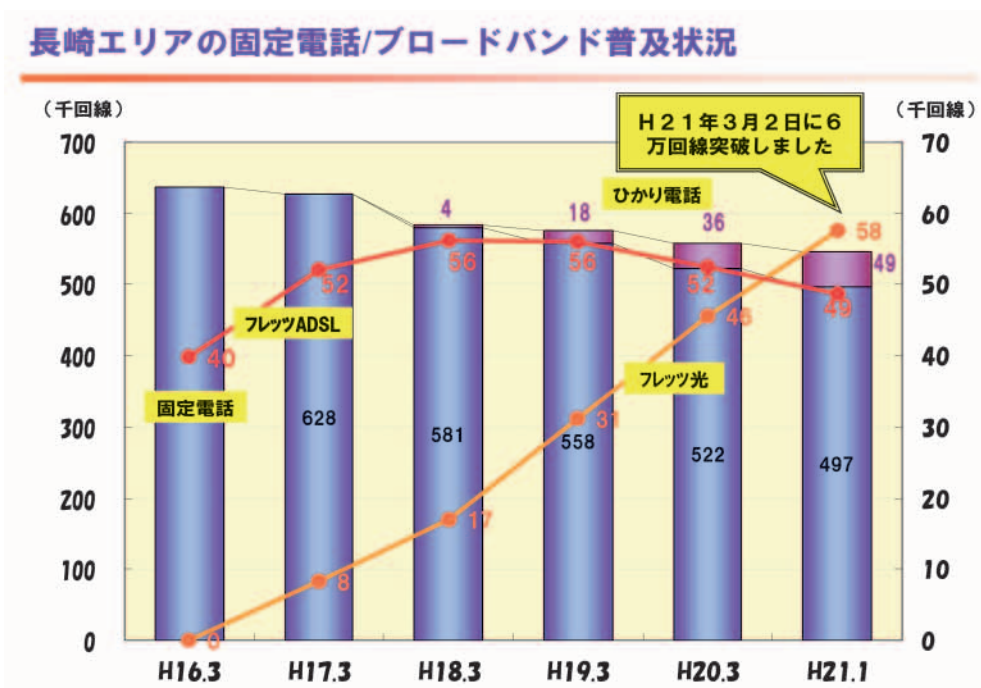

との相互接続（Web：くもの巣）形式で距離の概念がないことから通話料金も距離に関係なく一定となっています。

電話とインターネットを利用するにあたり、月額利用料金は、事務用1回線では、あまり変わらないのですが、通話料金が安くなり、また、複数回線をご利用の会社では、月額料金・通話料金ともお安くなりメリットがあります。

コスト削減の例として、電話4回線とADSLをご利用のお客様が、ひかり電話オフィスタイプを導入された場合、月額利用料金が17,800円から9,179円と、約49%のコスト削減ができるとともに更に通話料金でもお得になります。多数の電話回線をご利用のお客様ほどコスト削減の効果が図れるとともに、インターネットの速度もアップして使い勝手が良くなります。

ひかりオフィスタイプとは、今お使いの電話番号をそのまま利用でき、フレッツ光1回線で3回線1電話番号の基本サービスを利用でき、最大8回線32電話番号までがご利用できます。また、支店とか営業所など複数拠点

がある場合は、フレッツグループを利用することにより拠点間の電話料金が内線通話で通話料をカットすることが出来ます。更にカメラを付けることによりTV会議を無料で行うことも出来ます。

このほか電子入札や電子納税・オンライン会計の「ネットde会計」、「ひかりホームカメラ」、テレビとネットワークの融合などもあり、経費の削減や業務の効率面や生活面でも色々な使いかたがされてきております。

皆様方の今後の会社運営の参考にしていただければ幸いです。

次回例会予告

卓話

味の素(株)九州支社 営業企画グループ
福澤 いづみ様

(今週の担当 原口 増穂)

クラブ会報委員会

委員長 高田 俊夫
副委員長 円田 浩司

委員 田中 龍治・原口 増穂
才木 邦夫